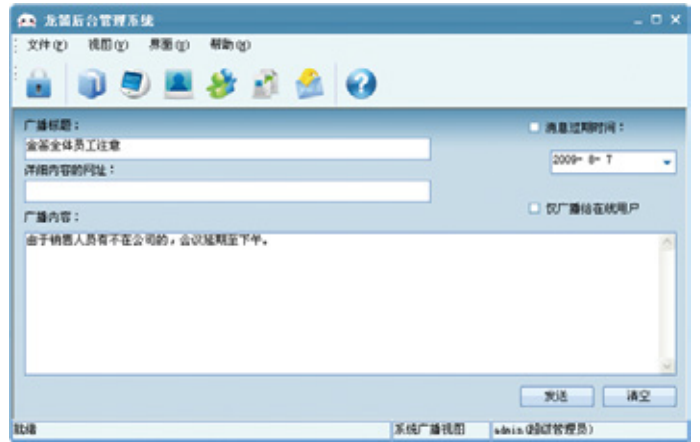

龙笛即时通讯软件定位于组织沟通的消息盒子, 组织的任何消息: 通知、提醒、报警、短信、新闻, 都可以汇聚到桌面的龙笛客户端上。通过龙笛, 可以一键登录其它任何业务系统, 可以和其它业务系统对接, 实现简单、稳定、快速的消息传递。

30G

支持大文件传输不掉线

经过十多年的细细打磨, 龙笛即时通讯系统在稳定性和易用性方面有了很大提升, 支持大文件传输30G不掉线, 目前正稳步朝着更好的用户体验迈进。

短信通知 

邮件送达提醒 

文件传输 

安全保密 

快速对接 

消息管理 

后台系统

进入管理界面

清晰明了的后台界面，管理员可对自身及用户账户进行编辑管理，可发送系统广播，以及确认服务器状态等。