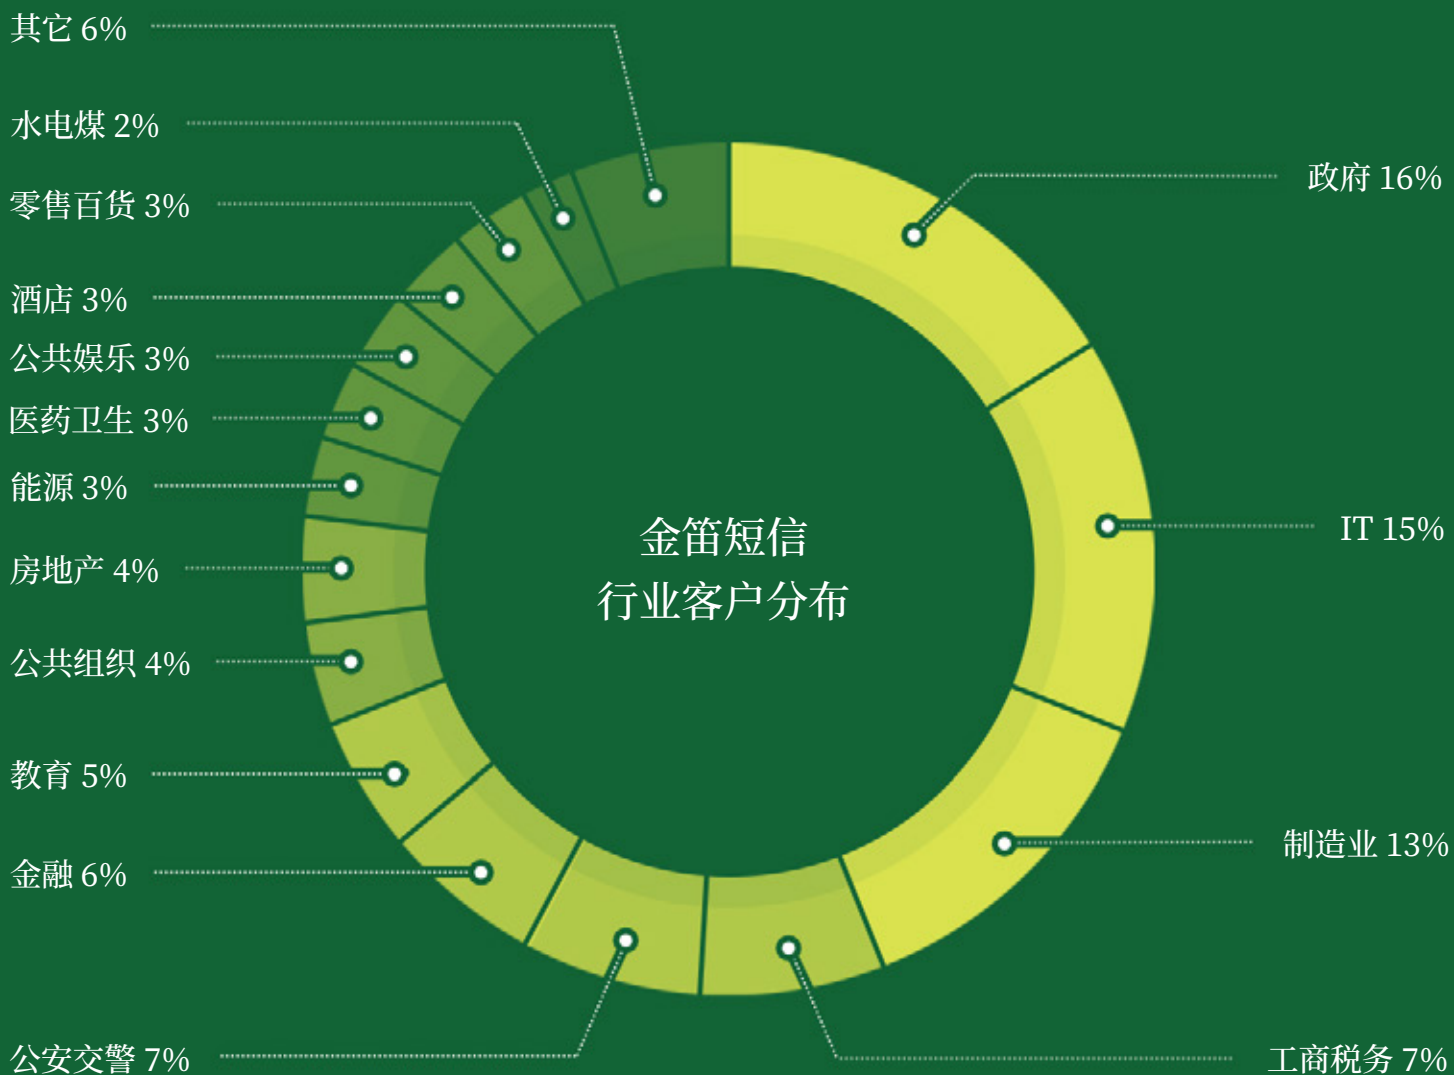

短信应用简介

随着智能手机的发展，各种新技术层出不穷，信息交流的方式多种多样，但是还是不能取代短信。新兴的信息交流方式往往是一种社交工具，而后者是生产力工具。短信通讯存储转发机制、不占语音信道机制，天生具有无与伦比的可靠性，100%兼容各种手机的数据业务，其及时、廉价、方便的沟通功能，成为报警、通知、身份验证码等许多关键性事务的首选方式。

100%

兼容各种手机的数据业务

短信硬件 **耐用** **可靠** **稳定**