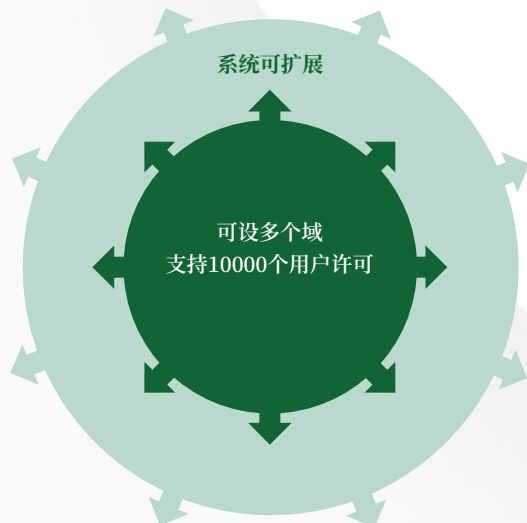

通州区政府邮件系统项目

北京市通州区政府

要求建立统一的邮件系统，要有独立的服务器系统，可设置双机热备和负载均衡，在邮件系统中可以设多个域，支持10000个用户许可，系统具有良好的扩展性，用户数能无限扩展。