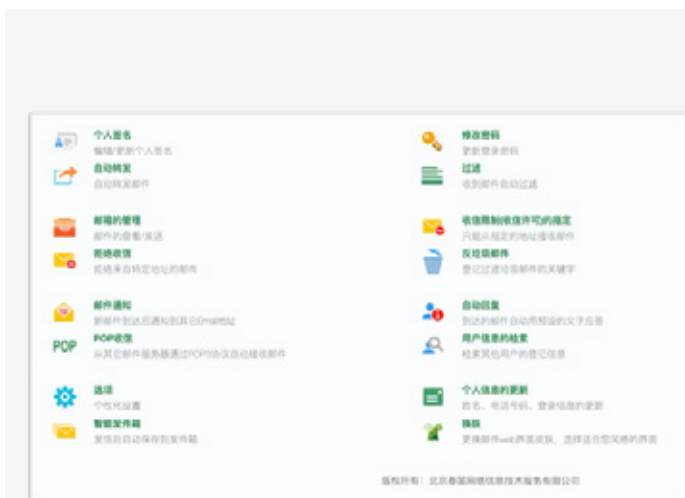

设置页面 (目前上线版本)