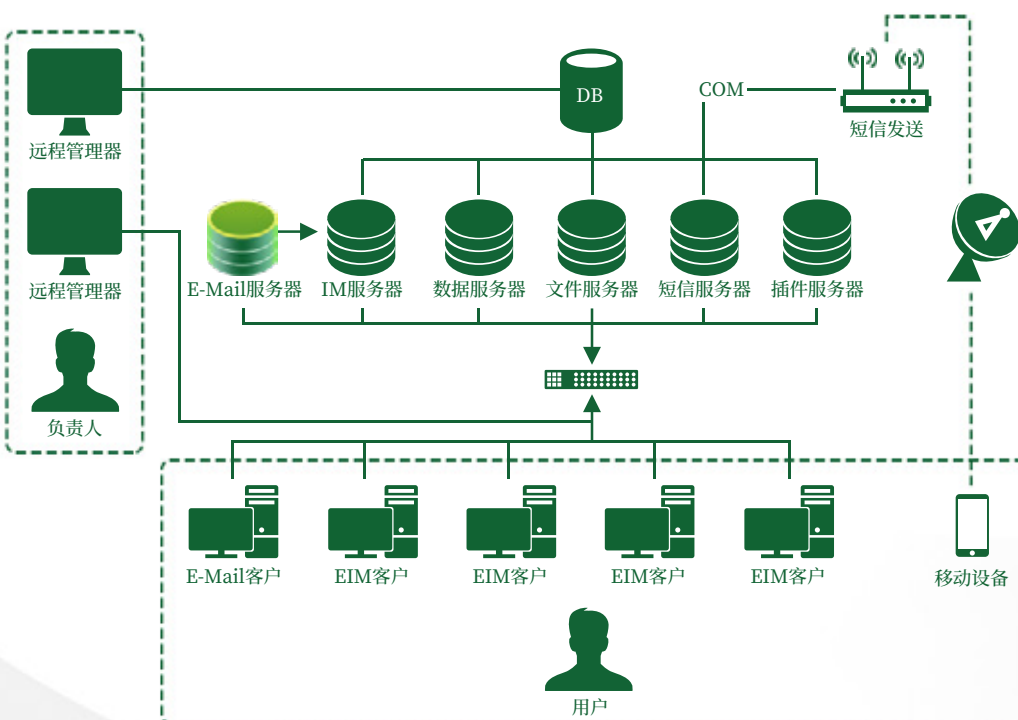

系统广播

管理员通过发送系统广播功能，可随时发布各类消息通知给全体用户，可设置消息过期时间，或仅发给在线用户。

管理部门及员工组织结构

管理员根据实际情况，可对用户进行部门分组，对部门及下属员工，均可进行新建、编辑、删除等操作，也可对部门、员工添加描述等。

前台系统

用户界面

用户界面简洁易用，个人与群组自由切换，各部门各小组总用户数量及在线人数一目了然，功能小按钮操作简便。

发送即时消息

完善的传输功能，发送即时消息，发送图片，进行文件传输等，在线或离线发送均可。

查找联系人

可按群组逐级查找沟通对象，也可输入沟通对象的ID、姓名等进行查找，打开联系人对话框，便可看到对方的在线状态，以及职位、联系方式等个人信息。

查看员工详细信息

功能特点

P2P文件传输

- 端到端的直接文件传输，速度快、传输稳定。
- 通过讯息确认失败转离线机制，轻松应对复杂网络环境，支持批量离线下载。
- 单次可上传2G文件。

DES专业加密

集成OA

- 集成稳定，分级授权管理，关系链管理。
- 开放SDK接口，无缝集成OA、短信各类办公系统，帮助企业信息化入口统一。配合分级授权实现用户只能等级排列，优化企业管理流程。

- 源头解决“信息安全”问题，更加安全。
- 龙笛即时消息采用DES加密，防止来自网络的偷窥行为。
- 即时消息通讯过程中拥有消息确认和确认失败转离线机制，传递十分可靠，防止涉密内容泄密。

IM聊天

- 拒绝“娱乐化”，只有工作，提高企业效率。
- 解决QQ/微信/飞鸽“公私难分”、“无组织纪律”的管理困扰。
- 已读、未读，不再有障碍，企业内部员工之间可以在任何地点、任何时间进行沟通。

组织架构

- 企业组织架构及人员编排单实时同步。
- 组织架构设置灵活，多层次的联系人列表完全支持展示真实的企业组织架构。

开放式PlugIn插件平台

- 提供客户端和服务端插件开发。
- 开放龙笛SDK开发包，实现龙笛平台化。
- 第三方可以使用SDK进行二次开发，为企业提供强大的个性化定制能力和与业务的深度整合能力。
- 方便人员的管理和人员之间的沟通，数据实时更新同步。

公司软件著作权证书

春笛短信系统V3.6.1