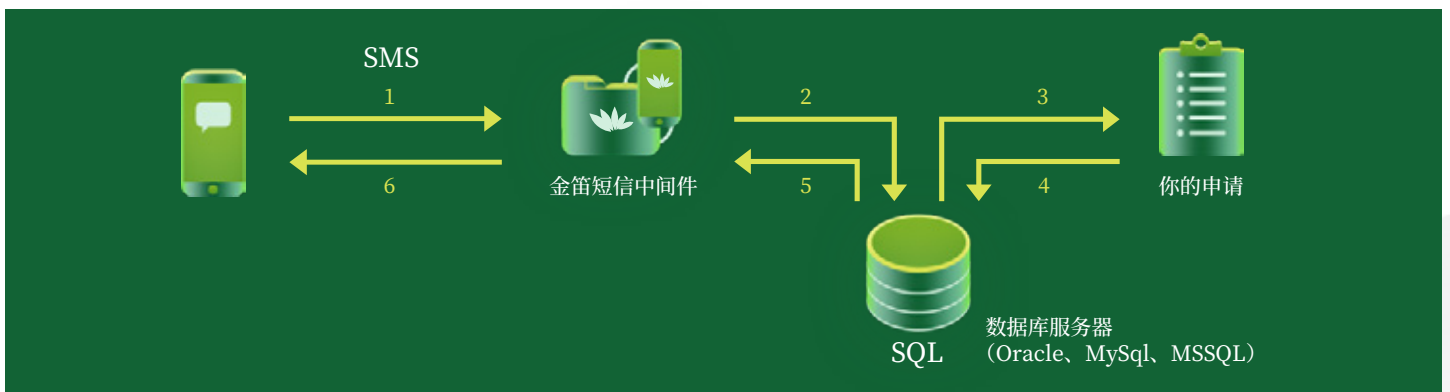

1. 1 一键安装，快速部署。从安装到发送短信，5分钟就可以完成。
2. 2 支持在Windows和Linux系统部署应用。
3. 3 设备通道、手机通道及网关通道多通道可选，可互为备用，可设定发送优先级，应用选择更加灵活。
4. 4 提供数据库、HTTP、Email三种接口，由中间件和短信硬件、短信网关打交道，短信统一发送和接收，用户不需要和底层打交道，只需要和数据库打交道，方便二次开发，方便集成，方便管理和维护。
5. 5 支持超长短信发送（最长可以超过500字，小于1000字），支持Flash闪信。
6. 6 支持金笛设备全系列，同步、异步两种工作模式可选。
7. 7 支持多人共享使用，由管理员分配权限。
8. 8 支持失败短信重发功能，可指定重发次数，最大限度提高发送成功率。
9. 9 支持UCS2、7bit、8bit三种短信编码格式。
10. 10 按天生成LOG日志，可设置日志记录级别，日志可以下载。