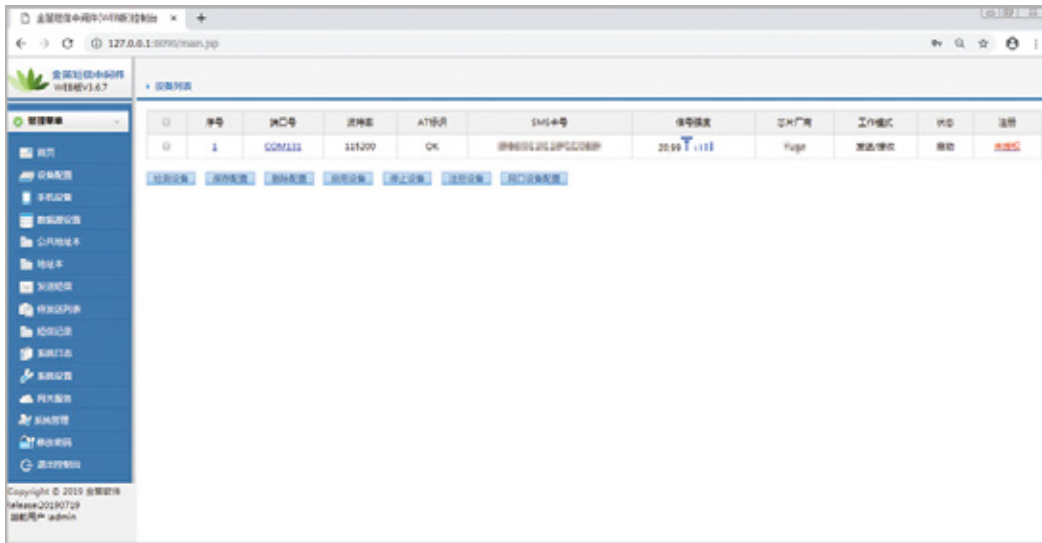

WEB版中间件特点优势