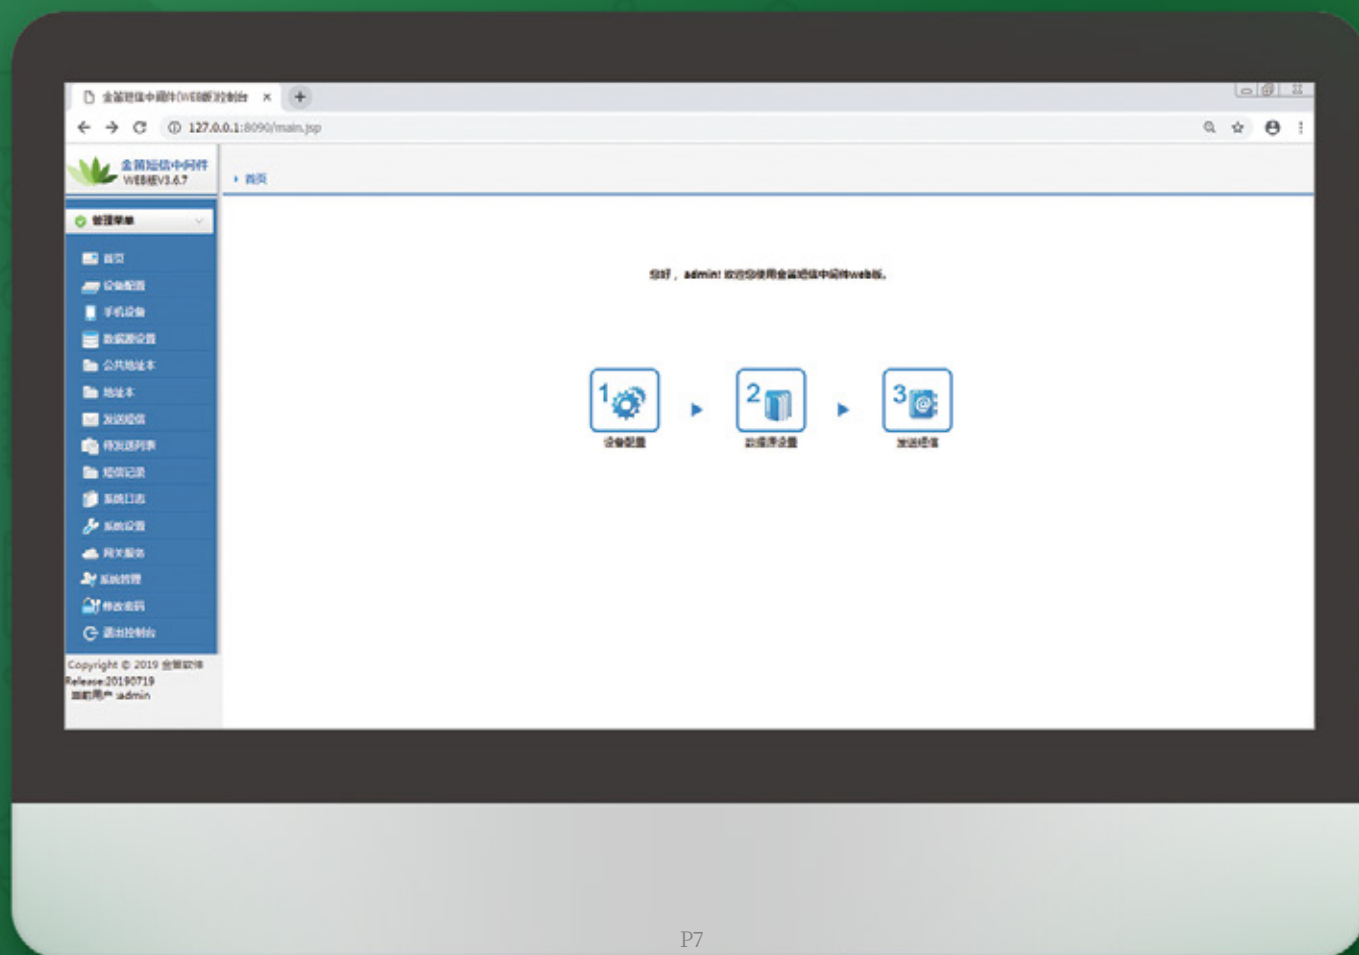

短信软件

金笛提供支持各个操作系统平台、各个编程语言、各个连接方式全方位的短信解决方案。其中，金笛短信中间件是我公司的核心产品，该产品经过多年的发展，代码量超过10万行，久经考验，稳定性一流，并具有故障自动诊断、自动恢复的功能。通过开放的数据库接口，用户可以使用任何一种语言，通过SQL操作数据库，实现短信发送和接收。

在此，主要介绍金笛短信中间件WEB版，该中间件同时提供数据库、HTTP、Email三种接口，可支持Windows和Linux系统，让任何应用软件都可以方便地接入短信服务。短信作为报警通知类应用，可靠性是第一位的。金笛短信中间件WEB版通过短信设备监控、短信失败重发、多种发送链路互为备份等方式，把可靠性推向新的高度。