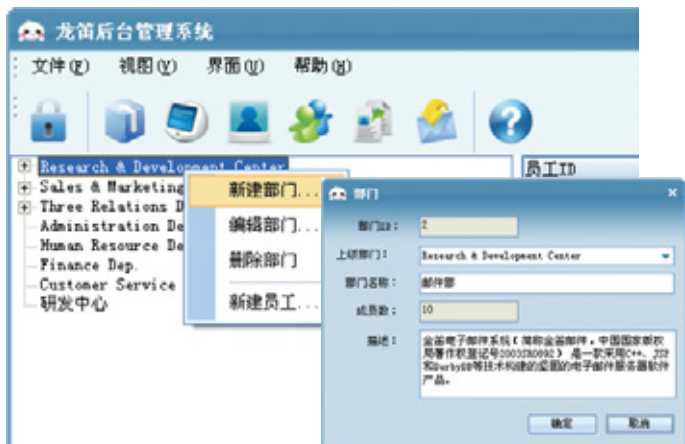

龙笛即时通讯软件定位于组织沟通的消息盒子, 组织的任何消息: 通知、提醒、报警、短信、新闻, 都可以汇聚到桌面的龙笛客户端上。通过龙笛, 可以一键登录其它任何业务系统, 可以和其它业务系统对接, 实现简单、稳定、快速的消息传递。

30G

支持大文件传输不掉线

经过十多年的细细打磨, 龙笛即时通讯系统在稳定性和易用性方面有了很大提升, 支持大文件传输30G不掉线, 目前正稳步朝着更好的用户体验迈进。

短信通知 

邮件送达提醒 

文件传输 

安全保密 

快速对接 

消息管理 

后台系统

进入管理界面

清晰明了的后台界面，管理员可对自身及用户账户进行编辑管理，可发送系统广播，以及确认服务器状态等。

系统广播

管理员通过发送系统广播功能，可随时发布各类消息通知给全体用户，可设置消息过期时间，或仅发给在线用户。

管理部门及员工组织结构

管理员根据实际情况，可对用户进行部门分组，对部门及下属员工，均可进行新建、编辑、删除等操作，也可对部门、员工添加描述等。

前台系统

用户界面

用户界面简洁易用，个人与群组自由切换，各部门各小组总用户数量及在线人数一目了然，功能小按钮操作简便。

发送即时消息